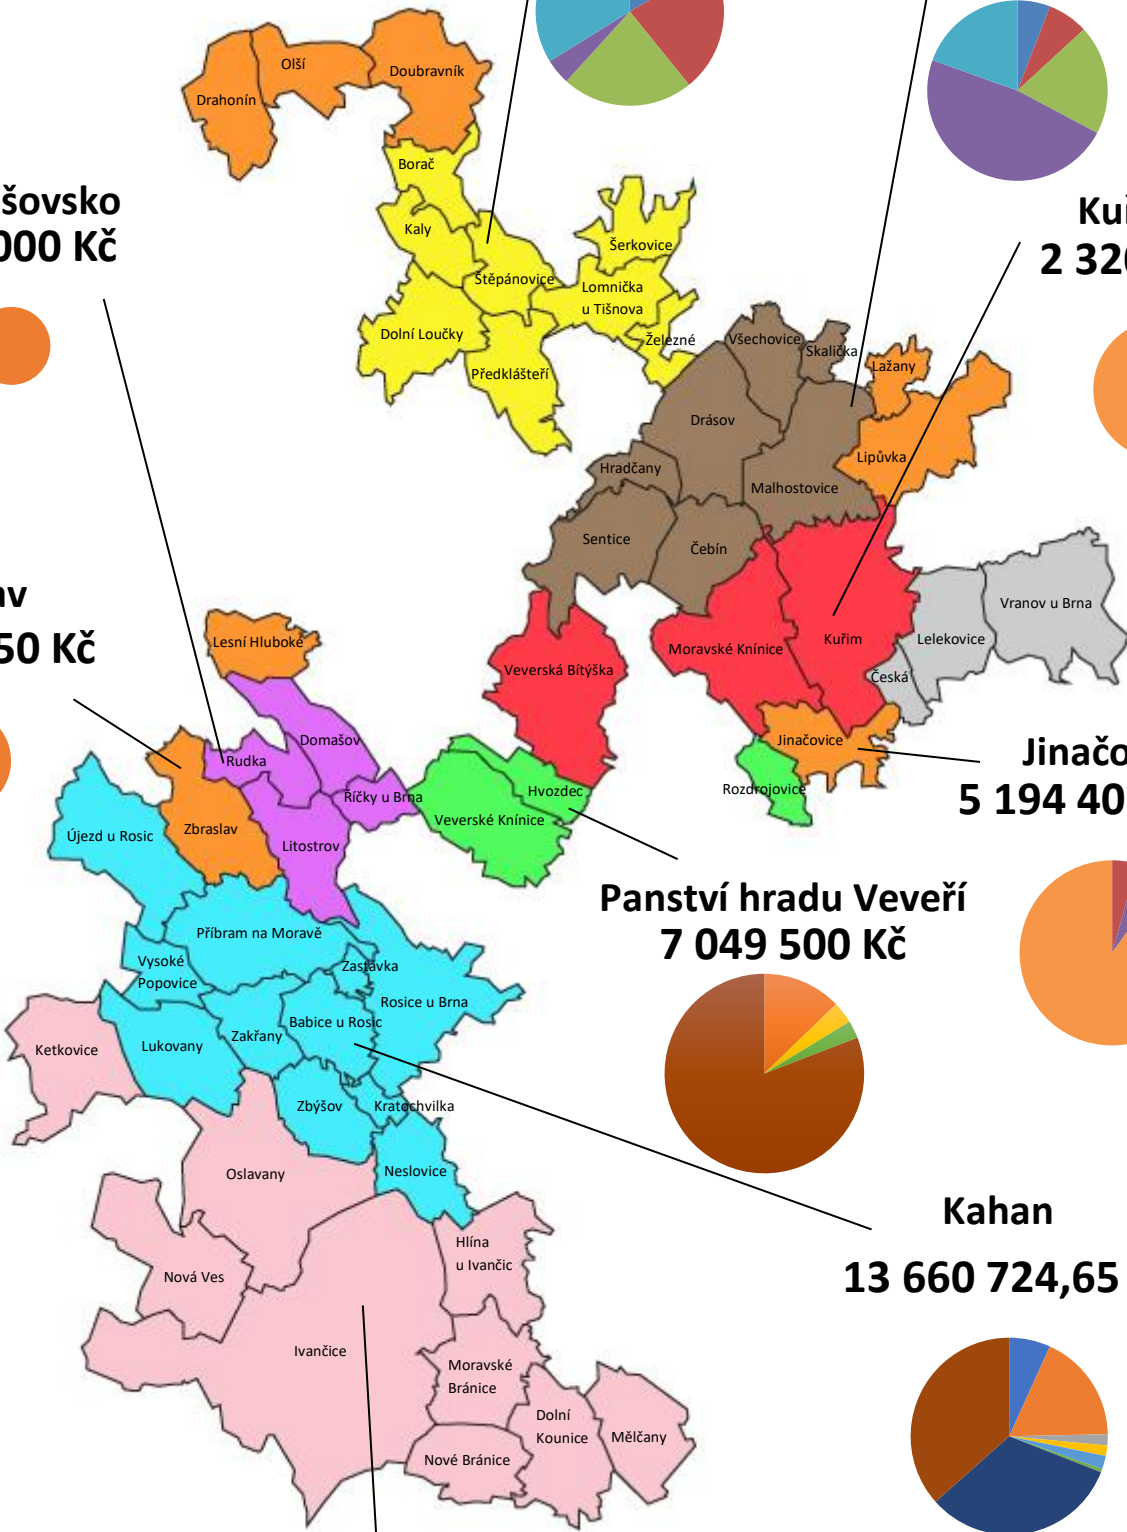

Porta
5 223 252,60 Kč

Čebínka
4 461 500,- Kč

Kuřimka
2 320 000 Kč

Jinačovice
5 194 407,25 Kč

Panství hradu Veverí
7 049 500 Kč

Kahan
13 660 724,65 Kč

Ivančicko
7 641 259,50 Kč

Domašovsko
216 000 Kč

Zbraslav
999 227,50 Kč

-  Mikroregion Čebínka
-  Mikroregion Porta
-  Svazek obcí Panství hradu Veverí
-  Mikroregion Ponávka
-  Mikroregion Kahan
-  Mikroregion Kuřimka
-  Mikroregion Domašovsko
-  Mikroregion Ivančicko
-  Samostatné obce