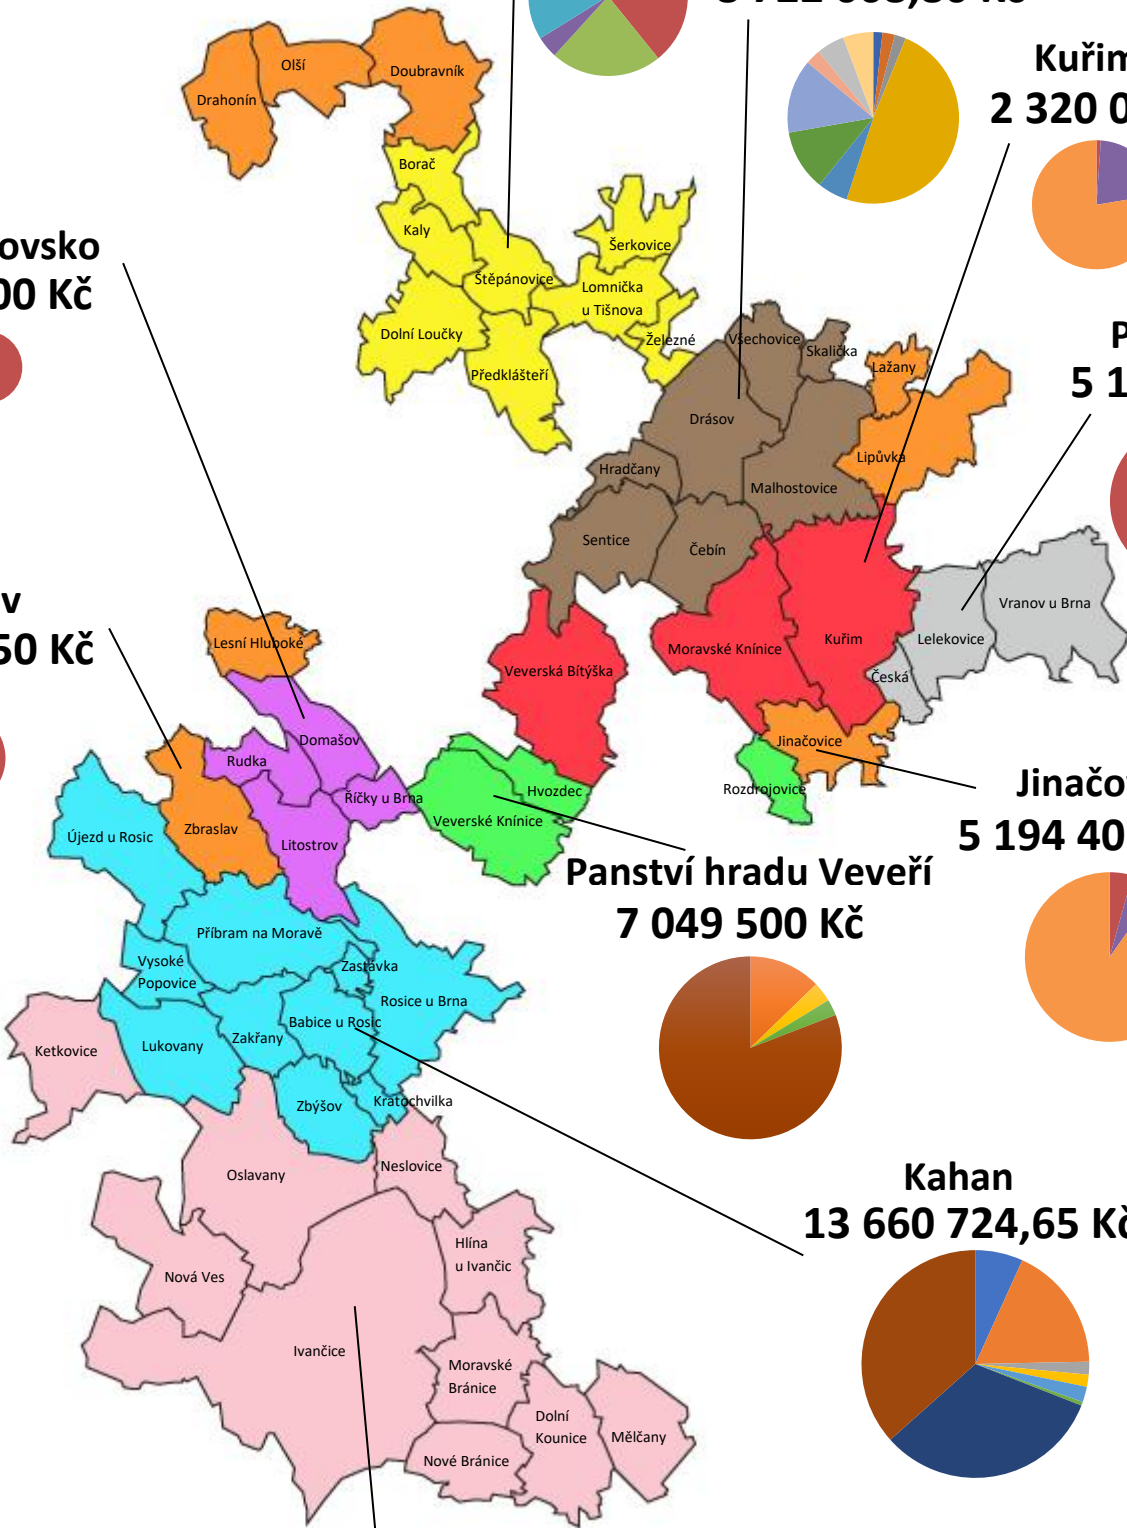

Porta
5 223 252,60 Kč

Čebínka
8 722 008,80 Kč

Kuřimka
2 320 000 Kč

Ponávka
5 100 000 Kč

Domašovsko
216 000 Kč

Zbraslav
999 227,50 Kč

Jinačovice
5 194 407,25 Kč

Panství hradu Veverí
7 049 500 Kč

Kahan
13 660 724,65 Kč

Ivančicko
8 734 170,85 Kč

- Mikroregion Čebínka
- Mikroregion Porta
- Svazek obcí Panství hradu Veverí
- Mikroregion Ponávka
- Mikroregion Kahan
- Mikroregion Kuřimka
- Mikroregion Domašovsko
- Mikroregion Ivančicko
- Samostatné obce