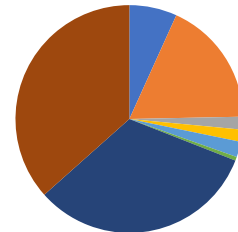

Porta
5 223 252,60 Kč

Čebínka
8 722 008,80 Kč

Kuřimka
2 320 000 Kč

Ponávka
5 100 000 Kč

Domašovsko
216 000 Kč

Zbraslav
999 227,50 Kč

Jinačovice
5 194 407,25 Kč

Panství hradu Veverí
7 049 500 Kč

Kahan
13 660 724,65 Kč

Ivančicko
8 734 170,85 Kč

- Mikroregion Čebínka
- Mikroregion Porta
- Svazek obcí Panství hradu Veverí
- Mikroregion Ponávka
- Mikroregion Kahan
- Mikroregion Kuřimka
- Mikroregion Domašovsko
- Mikroregion Ivančicko
- Samostatné obce