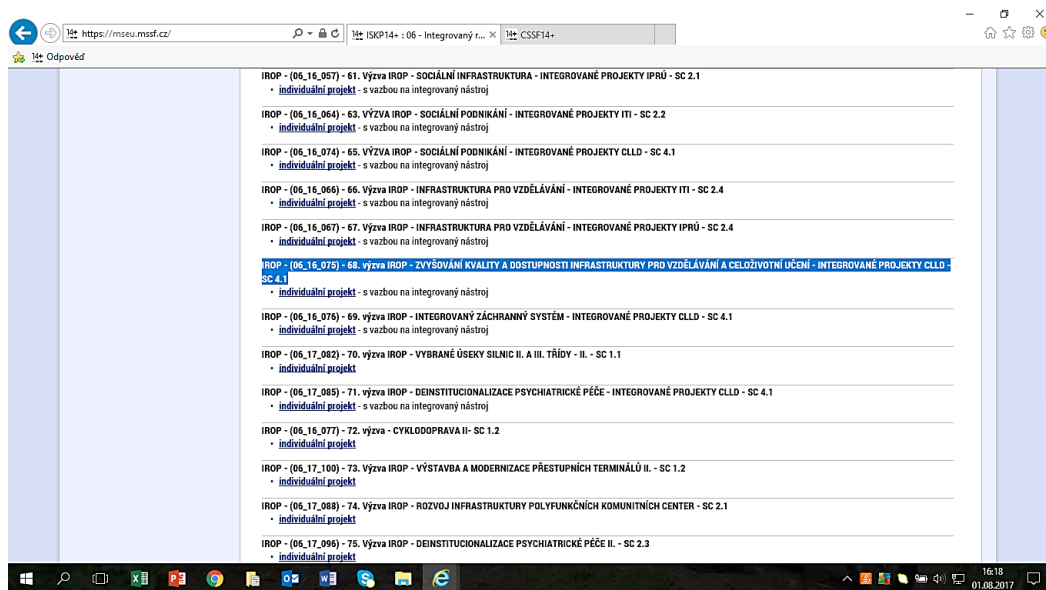

Cesta systémem MS2014+

<https://mseu.mssf.cz/>

Přihlásit do systému

Zadat CheckBox: Žadatel

Zadat CheckBox: Nová žádost

Vybrat program: 06 - Integrovaný regionální operační program

Vybrat individuální projekt: IROP - (06_16_075) - 68. výzva IROP - ZVYŠOVÁNÍ KVALITY A DOSTUPNOSTI INFRASTRUKTURY PRO VZDĚLÁVÁNÍ A CELOŽIVOTNÍ UČENÍ - INTEGROVANÉ PROJEKTY CLLD - SC 4.1 (viz níže)

V levém sloupci vybrat CheckBox: Výběr podvýzvy

Na konci Názvu podvýzvy vybrat CeckBox „Výběr hodnoty“

Do čísla výzvy vpsat číslo výzvy: **020/06_16_075/CLLD_15_01_099**

Nebo do názvu vpsat název výzvy: **1.výzva MAS PODLIPANSKO-IROP-1.3 Vzdělávání**