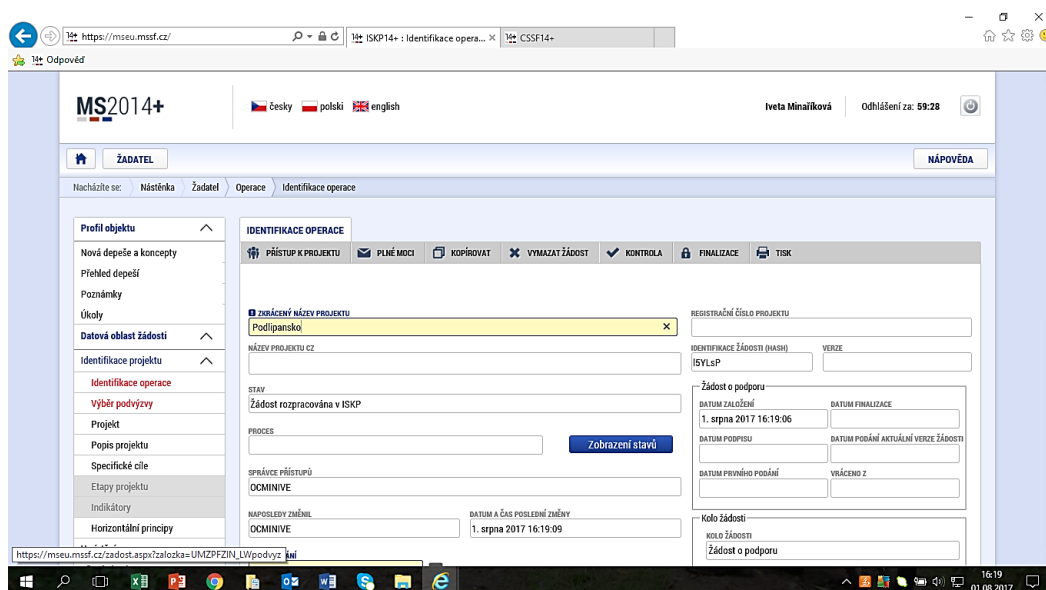

Cesta systémem MS2014+

<https://mseu.mssf.cz/>

Přihlásit do systému

Zadat CheckBox: Žadatel

Zadat CheckBox: Nová žádost

Vybrat program: 06 - Integrovaný regionální operační program

Vybrat individuální projekt: IROP - (06_16_075) - 68. výzva IROP - ZVYŠOVÁNÍ KVALITY A DOSTUPNOSTI INFRASTRUKTURY PRO VZDĚLÁVÁNÍ A CELOŽIVOTNÍ UČENÍ - INTEGROVANÉ PROJEKTY CLLD - SC 4.1 (viz níže)

V levém sloupci vybrat CheckBox: Výběr podvýzvy

Na konci Názvu podvýzvy vybrat CeckBox „Výběr hodnoty“

Do čísla výzvy vpsat číslo výzvy: **020/06_16_075/CLLD_15_01_099**

Nebo do názvu vpsat název výzvy: **1.výzva MAS PODLIPANSKO-IROP-1.3 Vzdělávání**