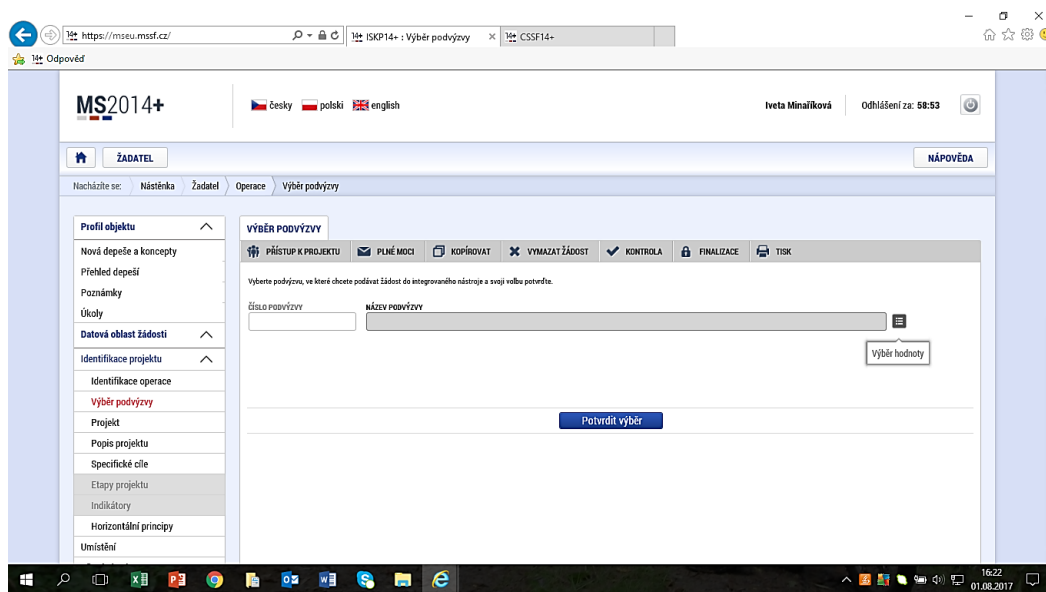

Cesta systémem MS2014+

<https://mseu.mssf.cz/>

Přihlásit do systému

Zadat CheckBox: Žadatel

Zadat CheckBox: Nová žádost

Vybrat program: 06 - Integrovaný regionální operační program

Vybrat individuální projekt: IROP - (06_16_075) - 68. výzva IROP - ZVYŠOVÁNÍ KVALITY A DOSTUPNOSTI INFRASTRUKTURY PRO VZDĚLÁVÁNÍ A CELOŽIVOTNÍ UČENÍ - INTEGROVANÉ PROJEKTY CLLD - SC 4.1 (viz níže)

V levém sloupci vybrat CheckBox: Výběr podvýzvy

Na konci Názvu podvýzvy vybrat CeckBox „Výběr hodnoty“

Do čísla výzvy vpsat číslo výzvy: **020/06_16_075/CLLD_15_01_099**

Nebo do názvu vpsat název výzvy: **1.výzva MAS PODLIPANSKO-IROP-1.3 Vzdělávání**