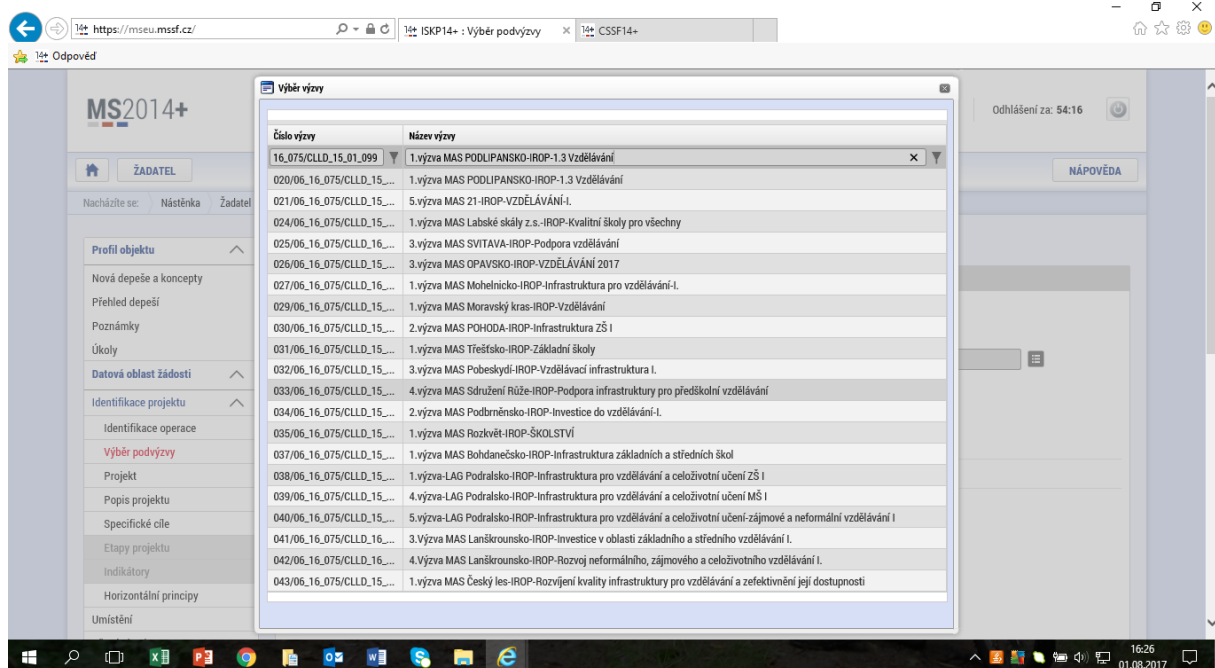

Cesta systémem MS2014+

<https://mseu.mssf.cz/>

Přihlásit do systému

Zadat CheckBox: Žadatel

Zadat CheckBox: Nová žádost

Vybrat program: 06 - Integrovaný regionální operační program

Vybrat individuální projekt: IROP - (06_16_075) - 68. výzva IROP - ZVYŠOVÁNÍ KVALITY A DOSTUPNOSTI INFRASTRUKTURY PRO VZDĚLÁVÁNÍ A CELOŽIVOTNÍ UČENÍ - INTEGROVANÉ PROJEKTY CLLD - SC 4.1 (viz níže)

V levém sloupci vybrat CheckBox: Výběr podvýzvy

Na konci Názvu podvýzvy vybrat CeckBox „Výběr hodnoty“

Do čísla výzvy vpsat číslo výzvy: **020/06_16_075/CLLD_15_01_099**

Nebo do názvu vpsat název výzvy: **1.výzva MAS PODLIPANSKO-IROP-1.3 Vzdělávání**

Potvrdit výběr.

Dále již můžete zadávat své projektové žádosti.